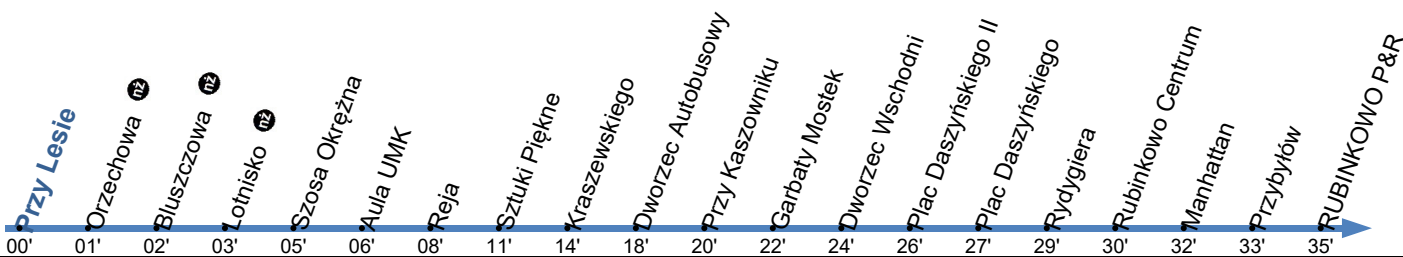

15

Przystanek: **PRZY LESIE 01**

Ważny od: 01.11.2024

Kierunek: RUBINKOWO P&R

Numer przystanku: 54701

Trasa: PRZY LESIE - Polna - Szosa Okrężna - Gagarina - Reja - Bema - Kraszewskiego - Odrodzenia - Przy Kaszowniku - Sobieskiego - Żółkiewskiego - Szosa Lubicka - Rydygiera - Łyskowskiego - Dziewulskiego -> RUBINKOWO P&R

Czas przejazdu/travel time/Reisezeit

Poniedziałek - Piątek

Godziny	4	5	6	7	8	9	10	11	12	13	14	15	16	17	18	19	20	21	22
Minuty	47	18 48	08 28 48 56	18 38 58	18 48	18 48	18 48	18 48	18 48	18 48	18 48	18 48	18 48	18 48	18^a 48^a	18^a 48^a	15^a	00^a 45^a	30^a

Sobota, Niedziela i Święta

Godziny	4	5	6	7	8	9	10	11	12	13	14	15	16	17	18	19	20	21	22
Minuty	35	15	00 45	30	15	00 45	30	15	00 45	30	15	00 45	30	15	00^a 45^a	30^a	15^a	00^a 45^a	30^a

a - nie kursuje 24.12

**MIASTO
TORUŃ**

Gmina Miasta Toruń
ul. Wały Gen. Sikorskiego 8
tel.: 56 611 83 34

MZK w Toruniu Sp. z o.o.
Dyspozytor tramwajowy: 56 655 53 36
Dyspozytor autobusowy: 56 652 83 20

W dzień roboczy przypadający między dniami wolnymi (np. piątek po Bożym Ciele i 2.05) obowiązuje sobotni rozkład jazdy.